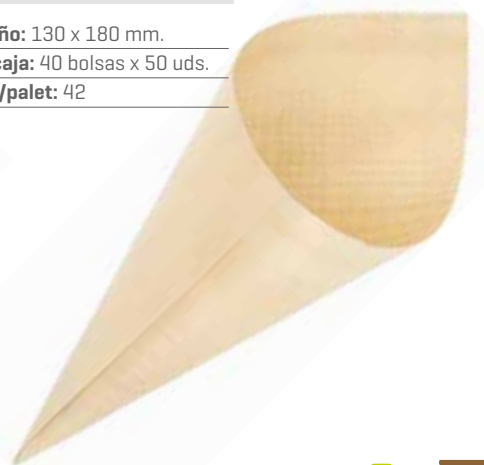

Bolsas Malla Frutería

Lavables y reutilizables

Bolsa de malla **reutilizable** para sustituir a las bolsas plásticas usadas en las secciones de frutas y hortalizas.

Disponemos de posibilidad de diferentes packings [3 uds/set o 2 uds/set] así como otros tipos de presentación como banderola con agujero o block para colgar en su lineal.