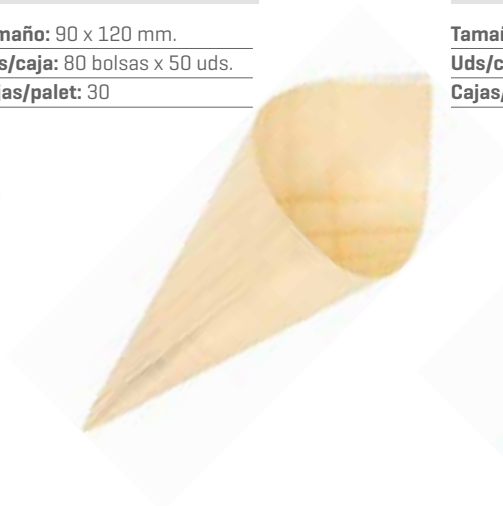

Ref. CUMADE000035

Tamaño: 90 x 120 mm.
Uds/caja: 80 bolsas x 50 uds.
Cajas/palet: 30